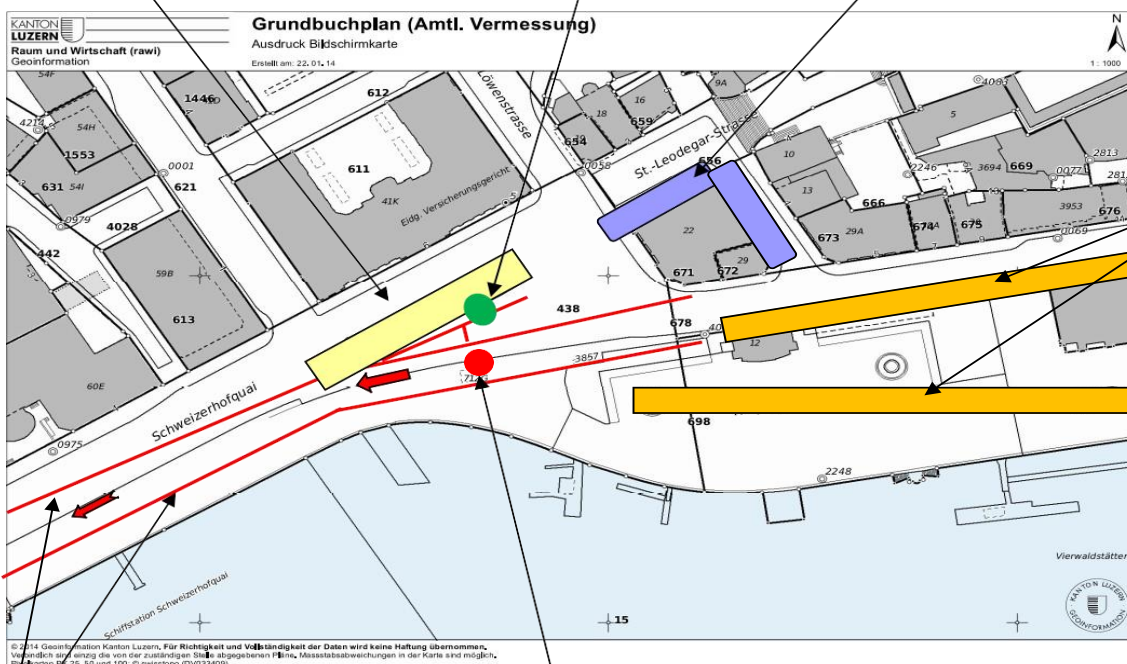

- *Die **Bereitstellung** findet ab **13.15** im Aufstellungsraum für «Wilde» statt (Siehe Situationsplan)
- *Das **Parkieren** eines Umzugswagen **vor dieser Zeit ist nicht möglich**, da die Verkehrswege noch benützt werden
- *Wir erwarten alle «Wilden» am Start des Umzuges im Aufstellungsraum «Wilde»

Das Einschleusen auf der Route sowie in den Warteräumen Haldenstrasse und Pavillon ist nicht erwünscht

- *Kommt bitte **kostümiert und mit einem «Grind»** an den Umzug. **Ohne «Grind» ist das Mitlaufen nicht möglich**
- *Guggenmusigen und Kleininformationen können nicht als «Wilde» am Umzug mitlaufen
- ***Es dürfen nur Handwagen maximal 3 Meter lang und 2 Meter breit mitgezogen werden. Grosse, insbesondere motorisierte Umzugswagen sowie Zugfahrzeuge sind nicht erlaubt**
- ***Anweisungen der Polizei, VBL und vom Umzugskomitee müssen unbedingt befolgt werden**
- *Während den Umzügen werdet ihr **Gruppe für Gruppe** zwischen die offiziellen Umzugsgruppen **eingeschleust**
- *Wir sind der Meinung, dass es **Ehrensache** ist, den **Umzug vom Start bis zum Schluss zu laufen**
- *Wir bedanken uns für das Einhalten dieser Regeln und wünschen allen **e rüdig schöni Fasnacht**

Bereitstellung Gesellschaften / Feuerwehr

Aufstellungsraum für
«Wilde» ab 13:15 Uhr

Bereitstellung Vortrag / Kutschen

Warteraum
Umzugsteil-
nehmende

Abgitterungen

Start Umzug und Laufrichtung